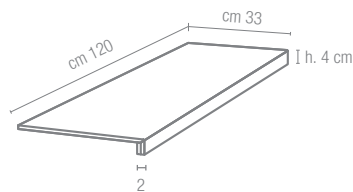

GRANITOKER

lasa smart

pietrasanta smart

statuarietto smart

FORMATI SIZES FORMATS FORMATE

							
Formati Sizes Formats Formate	cm 30x60 11 ³ / ₄ "x23 ⁵ / ₈ "	cm 60x60 23 ⁵ / ₈ "x23 ⁵ / ₈ "	cm 60x120 23 ⁵ / ₈ "x47 ¹ / ₄ "	cm 30x90 11 ⁵ / ₈ "x35 ³ / ₈ "	cm 45x90 17 ³ / ₄ "x35 ³ / ₈ "	cm 90x90 35 ³ / ₈ "x35 ³ / ₈ "	cm 90x270 35 ³ / ₈ "x106 ¹ / ₄ "
Superfici Surfaces Surfaces Oberflächen	● ● ●	● ● ●	● ● ●	● ●	● ●	● ●	● ●
	mm 9	mm 9	mm 9	mm 6	mm 6	mm 6	mm 6

Caratteristiche tecniche e imballi a pagina: Technical features and packing on page: Caractéristiques techniques et emballages à la page: Technische Eigenschaften und Verpackungen auf Seite: **440**

PEZZI SPECIALI TRIMS ACCESSOIRES FORMSTÜCKE

Battiscopa Bullnose
Plinthe à bord arrondi
Stehsokkel
 cm 7x60- 2³/₄"x23⁵/₈"

Gradino Step tread
Nez de marche Stufenplatte
 cm 30x60 - 11³/₄"x23⁵/₈"

Gradone (assemblato)
 cm 120x33 - 47¹/₄"x13"

Angolare (assemblato)
 cm 120x33 - 47¹/₄"x13"

mm 9

* Disponibile in tutti i colori della serie Available in all the colours of the series Disponible dans tous les couleurs e la série Verfügbar in allen farben

statuarietto smart cm 90x90 - 35³/₈"x35³/₈", fossena smart cm 90x270 - 35³/₈"x106¹/₄"