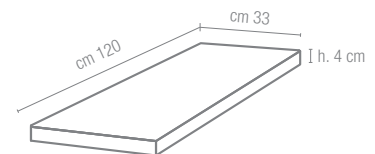

GRANITOKER

lasa smart

pietrasanta smart

statuarietto smart

FORMATI SIZES FORMATS FORMATE

							
Formati Sizes Formats Formate	cm 30x60 11 ³ / ₄ "x23 ⁵ / ₈ "	cm 60x60 23 ⁵ / ₈ "x23 ⁵ / ₈ "	cm 60x120 23 ⁵ / ₈ "x47 ¹ / ₄ "	cm 30x90 11 ⁵ / ₈ "x35 ³ / ₈ "	cm 45x90 17 ³ / ₄ "x35 ³ / ₈ "	cm 90x90 35 ³ / ₈ "x35 ³ / ₈ "	cm 90x270 35 ³ / ₈ "x106 ¹ / ₄ "
Superfici Surfaces Surfaces Oberflächen	● ● ●	● ● ●	● ● ●	● ●	● ●	● ●	● ●
	mm 9	mm 9	mm 9	mm 6	mm 6	mm 6	mm 6

Battiscopa Bullnose
Plinthe à bord arrondi
Stehsokkel
 cm 7x60- 2³/₄"x23⁵/₈"

Gradino Step tread
Nez de marche Stufenplatte
 cm 30x60 - 11³/₄"x23⁵/₈"

Gradone (assemblato)
 cm 120x33 - 47¹/₄"x13"

Angolare (assemblato)
 cm 120x33 - 47¹/₄"x13"

DECORI DECORS DÉCORS DEKORE

marmosmart

GRANITOKER

mosaico*

cm 30x30 - 11³/₄"x11³/₄"
 tessera **cm 2,3x2,3** - 1"x1"
 su rete on net sur trame auf Netz

mm 9

mosaico 5x10*

cm 30x30 - 11³/₄"x11³/₄"
 tessera **cm 5x10** - 2"x4"
 su rete on net sur trame auf Netz

mm 9

* Disponibile in tutti i colori della serie Available in all the colours of the series Disponible dans tous les couleurs e la série Verfügbar in allen farben

statuarietto smart cm 90x90 - 35³/₈"x35³/₈", fossena smart cm 90x270 - 35³/₈"x106¹/₄"