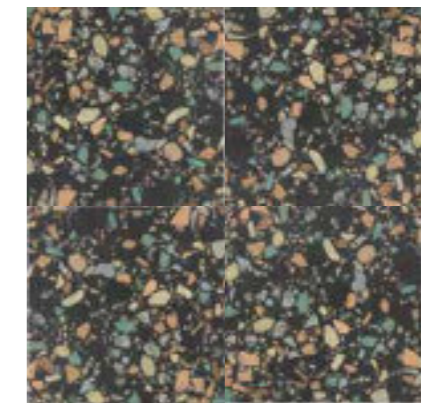

# KERAMIK | CÉRAMIQUE | CERAMIC FLAKES

FENSTENZEUG | GRÈSCÉRAMÉÉVALLÉ | PORCELAIN STONEWARE

AMBIENCE

**KE-17070** | Flakes  
18,5x18,5x0,8 cm  
white  
PEI 4 | R9 | PG95

**KE-17074** | Flakes  
18,5x18,5x0,8 cm  
black  
PEI 4 | R9 | PG95

**KE-17071** | Flakes  
18,5x18,5x0,8 cm  
blue  
PEI 4 | R9 | PG95

**KE-17075** | Flakes  
18,5x18,5x0,8 cm  
funky black  
PEI 4 | R9 | PG95