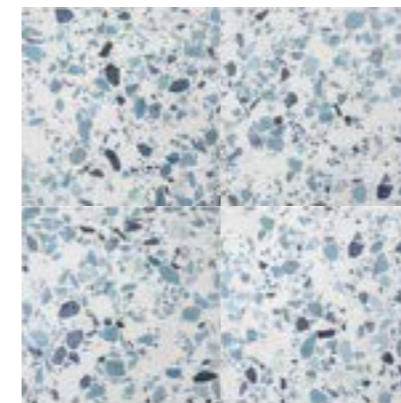

# KERAMIK | CÉRAMIQUE | CERAMIC FLAKES

FENSTENZEUG | GRÈSCÉRAMÉÉVALLÉ | PORCELAIN STONEWARE

AMBIENCE

**KE-17070** | Flakes  
18,5x18,5x0,8 cm  
white  
PEI 4 | R9 | PG95

**KE-17074** | Flakes  
18,5x18,5x0,8 cm  
black  
PEI 4 | R9 | PG95

**KE-17071** | Flakes  
18,5x18,5x0,8 cm  
blue  
PEI 4 | R9 | PG95

**KE-17075** | Flakes  
18,5x18,5x0,8 cm  
funky black  
PEI 4 | R9 | PG95

## FLAKES

Ein Klassikerzeitgenössisch interpretiert. FLAKESsetzeinen modernen Akzent für frische, junge Innenraumkonzepte. Zurückhaltend mediterran oder eindrucksvoll in der Farbwirkung. Sie haben die Wahl.