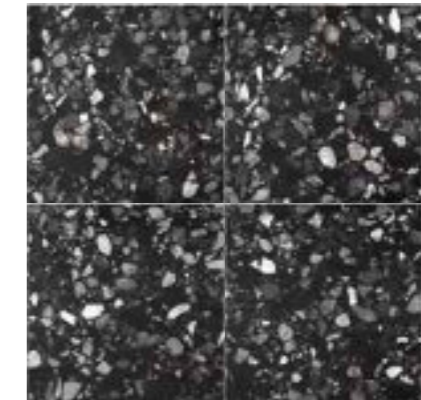

# FLAKES

---

# KERAMIK | CÉRAMIQUE | CERAMIC FLAKES

FENSTENZEUG | GRÈSCÉRAMÉÉVALLÉ | PORCELAIN STONEWARE

AMBIENCE

**KE-17070** | Flakes  
18,5x18,5x0,8 cm  
white  
PEI 4 | R9 | PG95

**KE-17074** | Flakes  
18,5x18,5x0,8 cm  
black  
PEI 4 | R9 | PG95