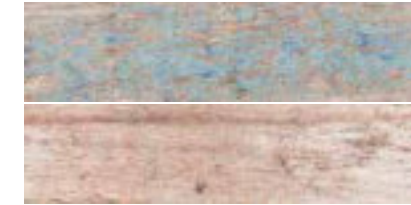

BOUNTY

KE-15060

KERAMIK | CÉRAMIQUE | CERAMIC

FEINSTEINZEUG | GRÈSCÉRAMIÉÉMAILLÉ | PORCELAINSTONEWARE

BOUNTY

AMBENCE

KE-15060 | Bounty
7,0 x 28,0 x 0,8 cm
antique
PEI4 | R9/A | PG93

STRUKTURBEISPIELE aus über 30 unterschiedlichen Motiven
EXEMPLES DE STRUCTURES de plus de 30 motifs différents
STRUCTURE EXAMPLES from over 30 different motifs

**KERAMIK IM
HOLZ-VINTAGE-LOOK**
Keramik, die mit Illusion spielt. Sie präsentiert sich wie Holz im Vintage-Look, von Gebrauchsspuren „veredelt“.
Keine Fliese gleicht der anderen.
Wohnlich & vielseitig.

ASPECT VINTAGE
Quand la céramique joue avec l'illusion du bois vieilli. Elle vous séduira par sa patine au charme incomparable.
Chaque carreau est différent.
A la fois tendance, cosy et polyvalent.

**CERAMIC IN
WOOD VINTAGE LOOK**
Ceramic that plays with illusion. It presents itself like wood in a vintage look, „refined“ by traces of use.
No two tiles are alike.
Cosy & versatile.