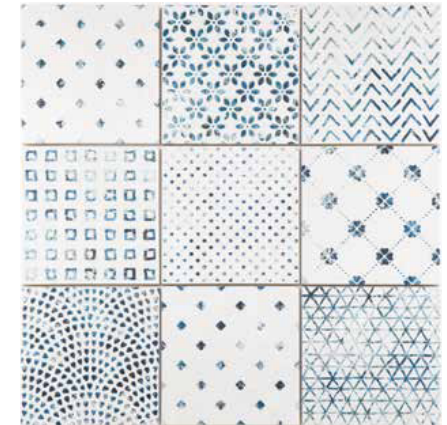

# KERAMIK | CÉRAMIQUE | CERAMIC DELFT | AKZENT. MODERN VINTAGE

FEINSTEINZEUG | GRÈS CÉRAME ÉMAILLÉ | PORCELAIN STONEWARE

AMBIENCE

**KE-17041** | Delft  
18,5 x 18,5 x 0,8 cm  
white  
PEI 4 | R9 | PG 92

9 verschiedene Motive im Zufallsmix  
9 motifs différents dans un mélange aléatoire  
9 different patterns in Random Mix